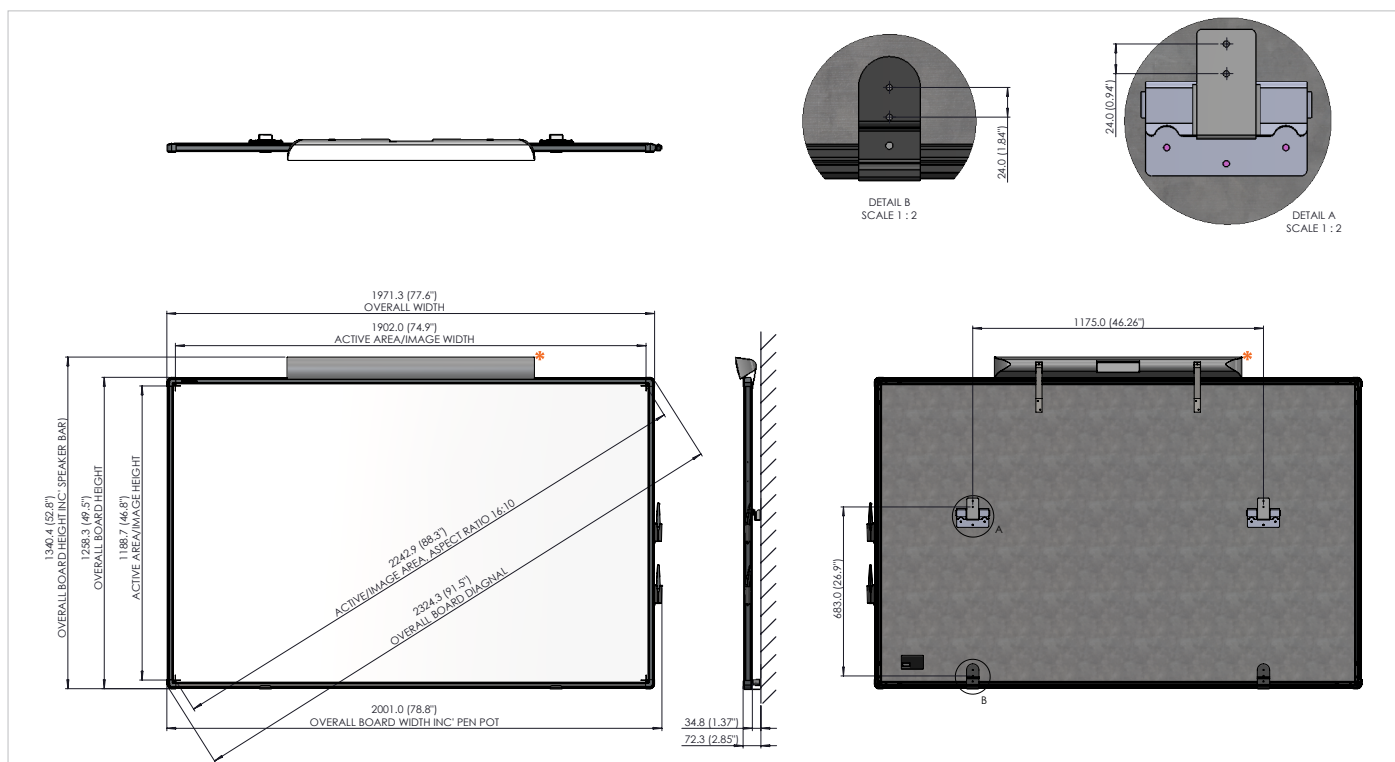

2. oldal

78"

88"

\*Az ActivBoard Touch termék nem tartalmazza a Promethean ActivSoundBar terméket.

ActivBoard 10 Touch ROW SS 06/17 v1.5B HU

3. oldal