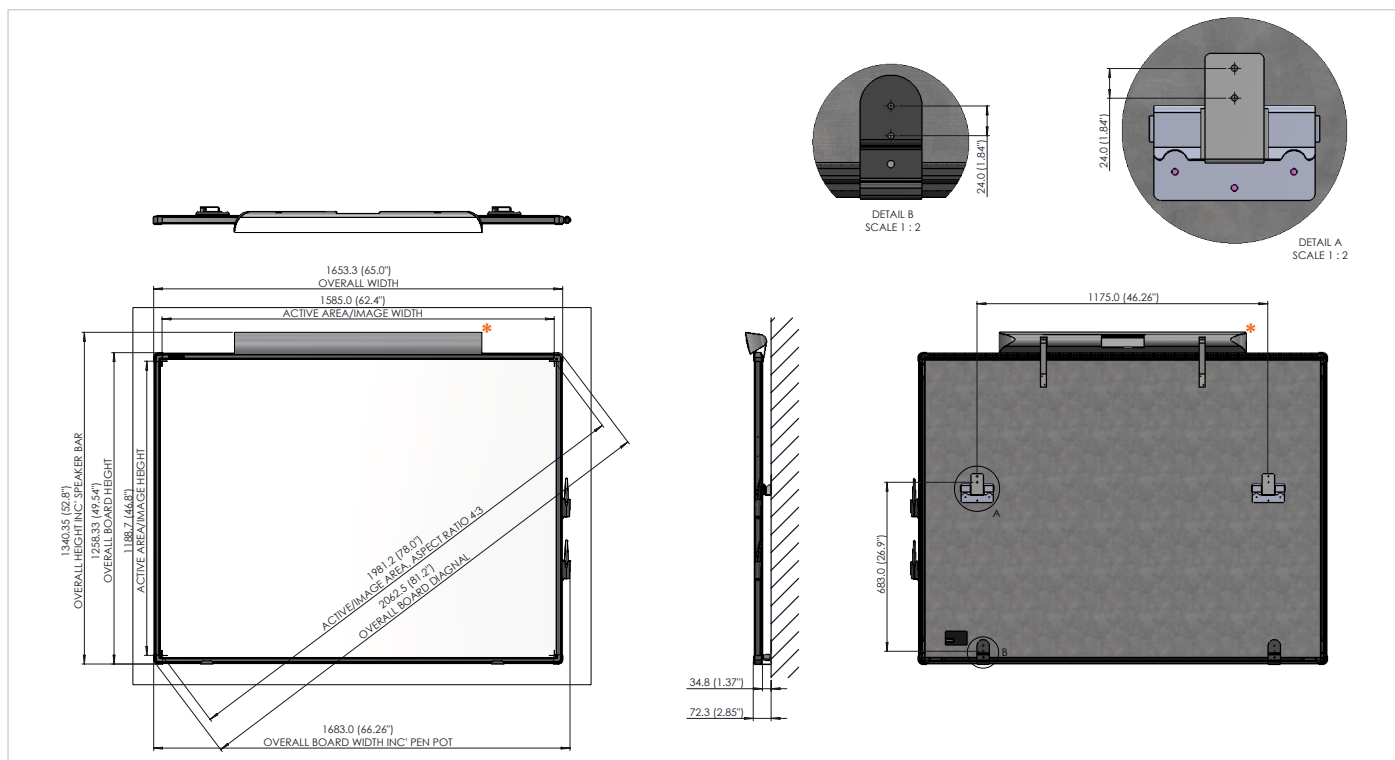

2. oldal

78"

88"

\*Az ActivBoard Touch termék nem tartalmazza a Promethean ActivSoundBar terméket.

ActivBoard 10 Touch ROW SS 06/17 v1.5B HU

3. oldal