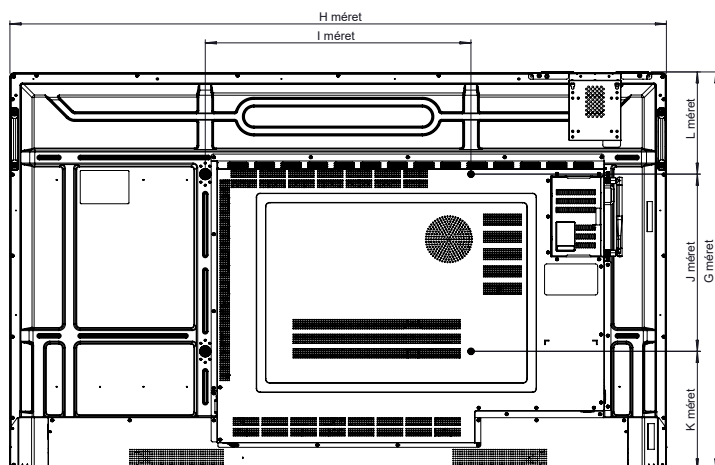

MEGFELELÉS ÉS TANÚSÍTVÁNY

Hatósági tanúsítványok	CE, FCC, IC, UL, CUL, CB, RCM
Energy Star-tanúsítás	65": Igen 75": Igen 86": Nem

ActivPanel LX

Fizikai termékleírás

A panel méretei	65": 1482 x 899 x 110 mm (58,3 x 35,4 x 4,3 hüvelyk) 75": 1716 x 1033 x 110 mm (67,6 x 40,7 x 4,3 hüvelyk) 86": 1962 x 1171 x 110 mm (77,2 x 46,1 x 4,3 hüvelyk)
Csomagolt méretek	65": 1640 x 1010 x 185 mm (64,6 x 39,8 x 7,3 hüvelyk) 75": 1860 x 1130 x 185 mm (73,2 x 44,5 x 7,3 hüvelyk) 86": 2095 x 1270 x 185 mm (82,5 x 50 x 7,3 hüvelyk)
Panel nettó tömege	65": 36,6 kg (80,7 font) 75": 50 kg (110,2 font) 86": 63,4 kg (139,8 font)
Csomagolt tömeg	65": 46,7 kg (103 font) 75": 61,6 kg (135,8 font) 86": 76,6 kg (168,9 font)
VESA rögzítési pont	65": 600 x 400 mm (23,6 x 15,7 hüvelyk) 75": 800 x 400 mm (31,5 x 15,7 hüvelyk) 86": 800 x 600 mm (31,5 x 23,6 hüvelyk)

ActivPanel LX

MŰSZAKI RAJZOK

65"

Előnézet

MÉRET	MÉRET (mm)
A	1642
B	1431
C	805
D	65

Hátulnézet

Oldalnézet

MÉRET	MÉRET AZONOSÍTÓ
E	108
F	88
G	899
H	1482
I	600
J	400
K	268
L	231

ActivPanel LX

MŰSZAKI RAJZOK

75"

Előlnézet

MÉRET	MÉRET (mm)
A	1895
B	1652
C	930
D	68

Hátulnézet

Oldalnézet

MÉRET	MÉRETAZONOSÍTÓ
E	108
F	88
G	1033
H	1716
I	800
J	400
K	333
L	300